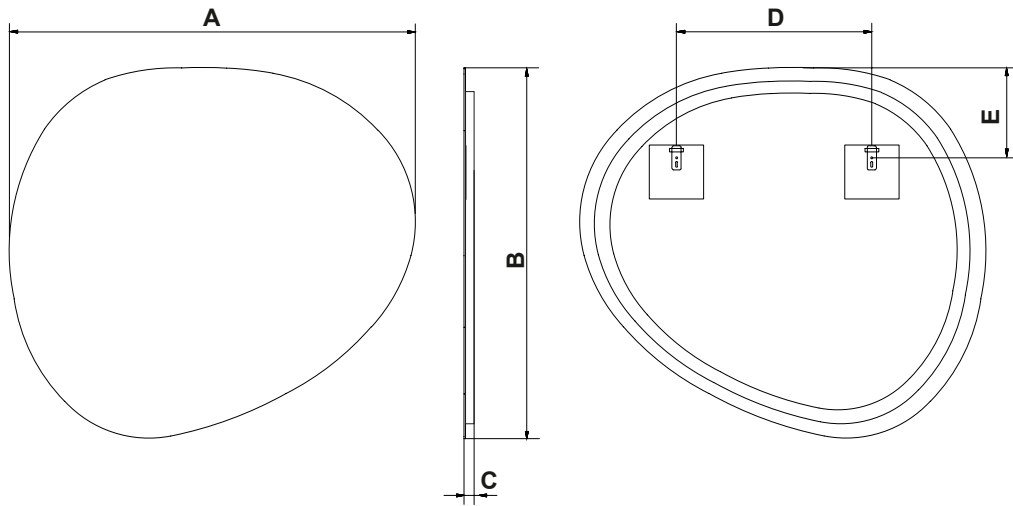

## KLUUVI VALOPEILI

Valopeili Kluuvi on upea epäsäännöllisen muotoinen katseenvangitsija. Se on sileä peili, jonka valo on kohdistettu valaisemaan peilin ympärivää seinää. Kluuvi on halkaisijaltaan noin 1000 mm.

1000 x 1000 mm

3000 K

IP44

Tuotenumero	Nimike	Koko
9203101	Kluuvi	1 000 x 1 000 mm

A	B	C	D	E	F
1000	1000	28	510	311	18

1.

2.

3.