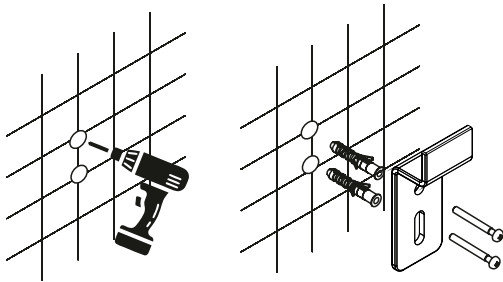

## KLUUVI VALOPEILI

Valopeili Kluuvi on upea epäsäännöllisen muotoinen katseenvangitsija. Se on sileä peili, jonka valo on kohdistettu valaisemaan peilin ympärivää seinää. Kluuvi on halkaisijaltaan noin 1000 mm.

1000 x 1000 mm

3000 K

IP44

Tuotenumero	Nimike	Koko
9203101	Kluuvi	1 000 x 1 000 mm

A	B	C	D	E	F
1000	1000	28	510	311	18

1.

2.

3.