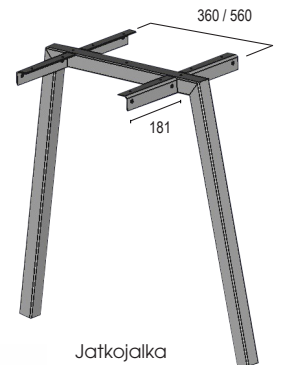

## A-PÖYTÄKEHIKKO

A-pöytäkehikko on kotimainen moduulirakenteinen tuote. Pöytäkehikko rakentuu vähintään kahdesta päätyjalasta ja kahdesta saman mittaisesta väliprofilista. Pöytään on mahdollista laittaa myös jatkojalka, jolla pöydän leveyttä voidaan lisätä. Jatkojalalla yhdistetään väliprofiilit toisiinsa. Kehikon syvyys on 500/750 mm. Leveys määräytyy valitun väliprofilivaihtoehdon mukaan, johon on lisättävä päätyjalkojen ja mahdollisten jatkojalkojen leveys. Pöytäkehikkoa on saatavana myös mittatilauksena, jos profilivaihtoehdoista ei löydy sopivaa mitta. Kehikkoa löytyy mustana ja harmaana.

Korkeus: 720 mm + 10 mm säätö

Syvyys: yläreuna 500 mm ja alaosa 750 mm.

Leveys: valitun väliprofilin mukaan + jalat. Jalat lisäävät kokonaisleveyttä 50 mm/kpl

Sävyt: harmaa (RAL9006, kiiltoaste 30) ja musta (RAL9005, kiiltoaste 30)

Tuotenumero	Nimike	Koko	Väri
9355011	Päätyjalka, ruuvit, tassut	500/750 x 700	harmaa
9355022	Päätyjalka, ruuvit, tassut	500/750 x 700	musta
9355120	Jatkojalka, ruuvit, tassut	500/750 x 700	harmaa
9355122	Jatkojalka, ruuvit, tassut	500/750 x 700	musta
9355044	Päätyjalka, ruuvit, tassut	700/950 x 710	musta
9355144	Jatkojalka, ruuvit, tassut	700/900 x 710	musta
9523510	Väliprofili	800 mm	harmaa
9523512	Väliprofili	1 000 mm	harmaa
9355220	Väliprofili	1 900 mm	harmaa
9523522	Väliprofili	1 000 mm	musta
9355236	Väliprofili	1 500 mm	musta
9355238	Väliprofili	1 700 mm	musta
9355240	Väliprofili	1 900 mm	musta
9355244	Väliprofili	2 300 mm	musta