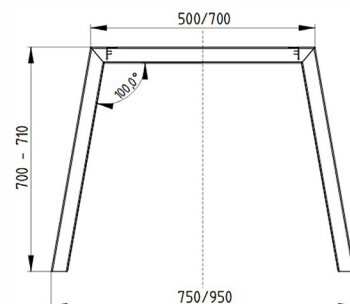

Jatkojalka

Päätyjalka