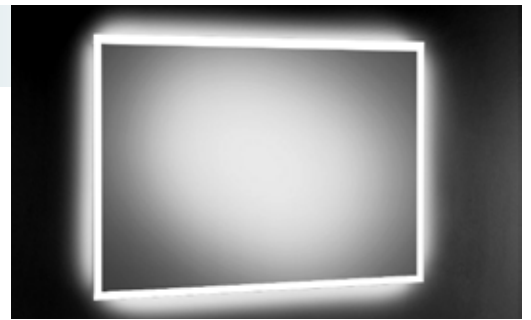

VALOPEILI POLARIS SQUARE

Tyylikäs Polaris Square on reunahiottu valopeili, jossa valo tulee eteen ja seinälle valaisten huoneen kauniisti.

IP44
9,6 W NW
2016 lumen
4000K
600 x 800 mm

Tuotenumero Nimike
9202130 Valopeili Polaris Square